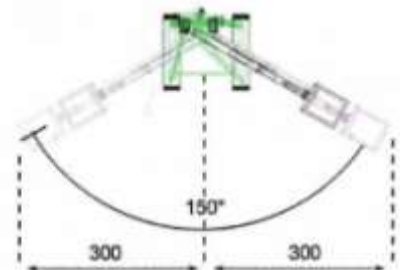

NACELLE ATTELAGE 3 POINTS

TR – 1K

Equipée d'un châssis réduit, la nacelle TR-1K a été développée pour travailler dans les vergers et sous les filets anti grêle.

Adaptable sur tracteur de petite puissance doté de 2 doubles effets. En option il est possible de monter une centrale hydraulique.

Poids : 530 kg

Tracteur 40 cv minimum

Pression 130 bars

Encombrement : 160 x 200 x 330 cm

DCMA
75 RD 820
31790 SAINT JORY
TÉL : 05 34 27 38 27
info@dema-dario.com