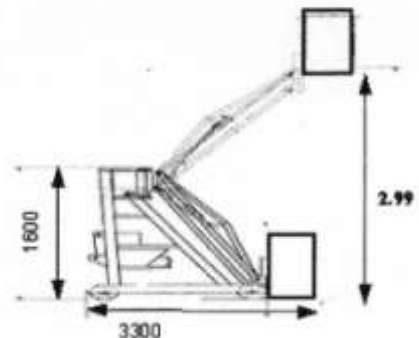

NACELLE ATTELAGE 3 POINTS

TR – 1K

Equipée d'un châssis réduit, la nacelle TR-1K a été développée pour travailler dans les vergers et sous les filets anti grêle.

Adaptable sur tracteur de petite puissance doté de 2 doubles effets. En option il est possible de monter une centrale hydraulique.

Poids : 530 kg

Tracteur 40 cv minimum

Pression 130 bars

Encombrement : 160 x 200 x 330 cm

DCMA
75 RD 820
31790 SAINT JORY
TÉL : 05 34 27 38 27
info@dema-dario.com